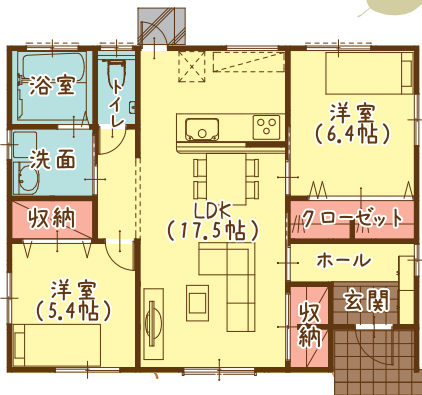

熊本市南区 城南町

11/18土▶19日
10:00~17:00

2人暮らしにぴったり!! 平屋のお家 完成見学会

※イメージバースです。

20坪2LDK

コンパクトな
一戸建て

移動の少ない
間取り

たっぷり収納

子育てママ設計のアプローチ

The Hiraya
produced by mama designers

この価格で!!平屋の夢が叶う

豪華標準装備付

オール電化 or ガス&電気

- IHクッキングヒーター
- エコキュート
- LED照明
- カーテン
- 屋外給排水工事
- エコワン
- ビルトインコンロ
- 床暖房
- LED照明
- カーテン
- 屋外給排水工事

※イメージバースです。※外構・ウッドデッキは価格に含まれません。